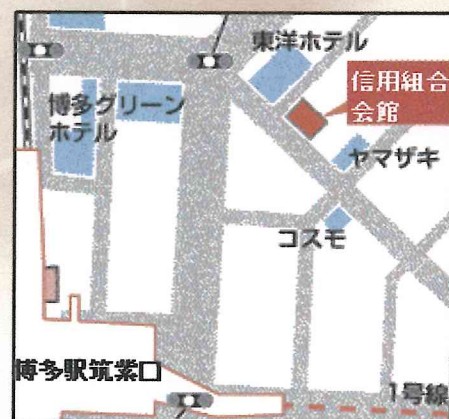

博多駅筑紫口より徒歩5分

平成31年3月卒業予定の大学(院)生、短大生、専門学生対象

地域に貢献する金融機関

九州地区信用組合 合同企業研究セミナー

日時

2月24日(土)

12:00-17:00 (16:00 最終受付)

場所